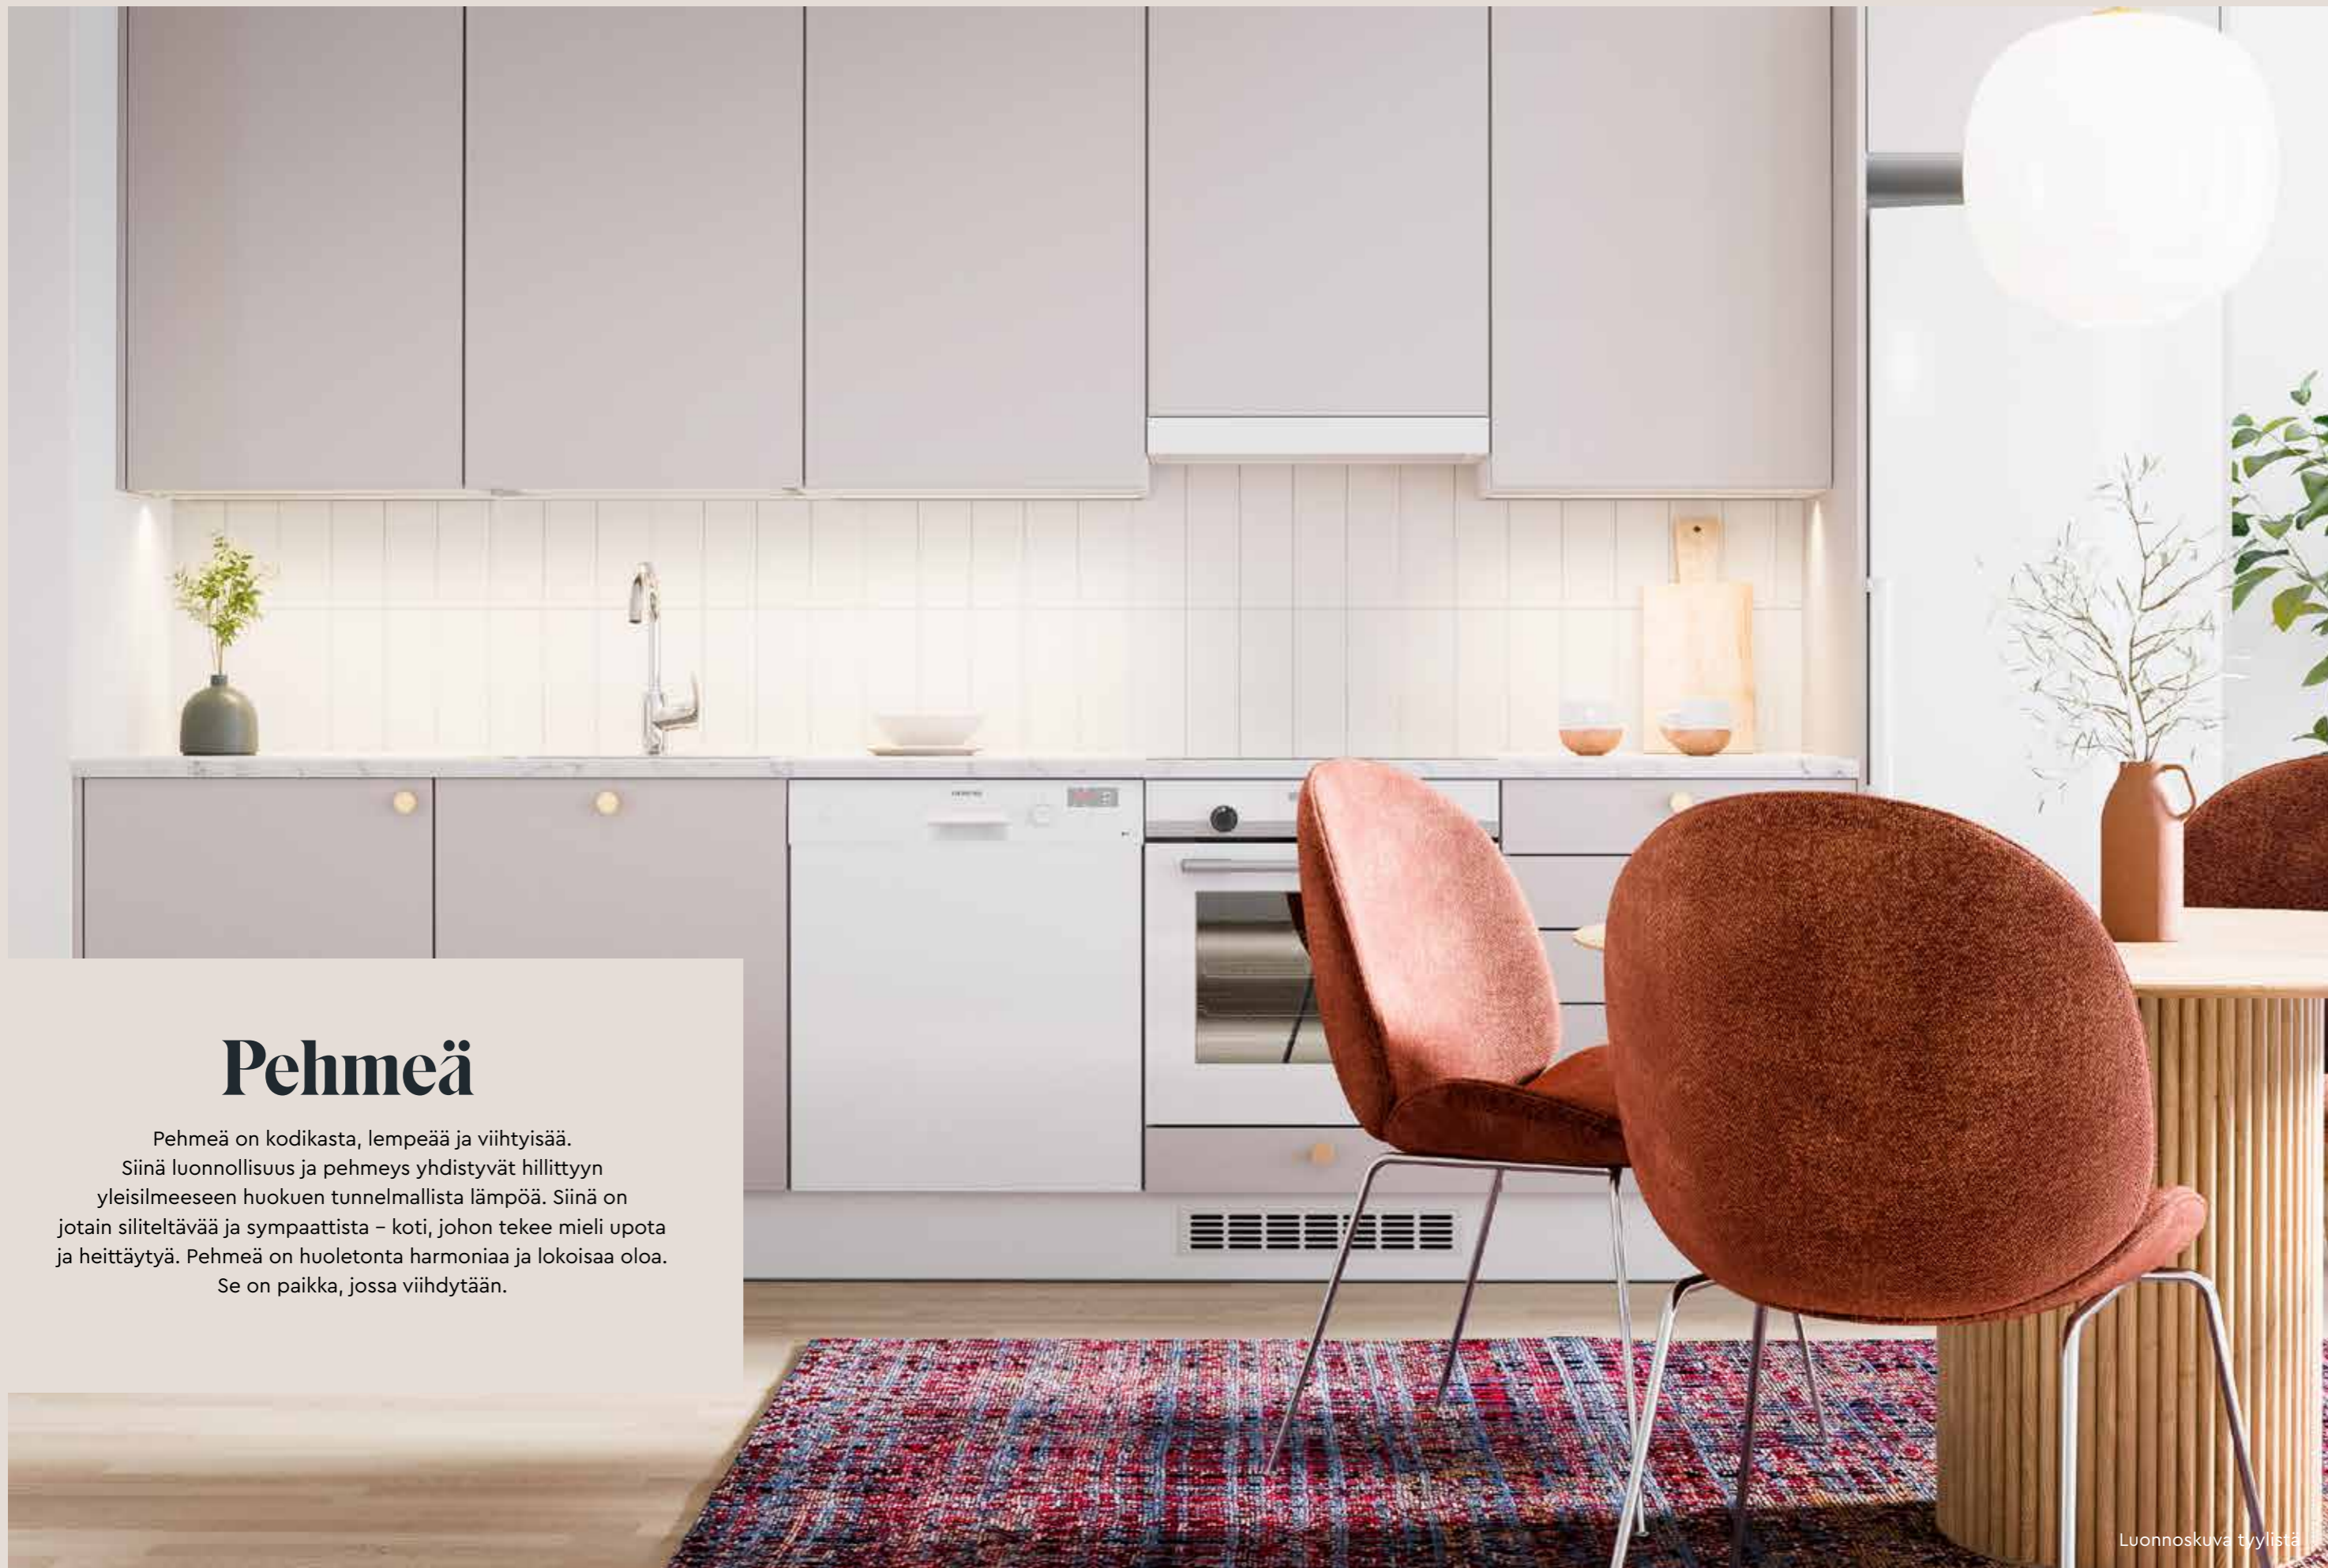

Pehmeä

Pehmeä on kodikasta, lempeää ja viihtyisää.

Siinä luonnollisuus ja pehmeys yhdistyvät hillittyyn yleisilmeeseen huokuen tunnelmallista lämpöä. Siinä on jotain silittelävää ja sympaattista – koti, johon tekee mieli upota ja heittäytyä. Pehmeä on huoletonta harmoniaa ja lokoisaa oloa.

Se on paikka, jossa viihdytään.